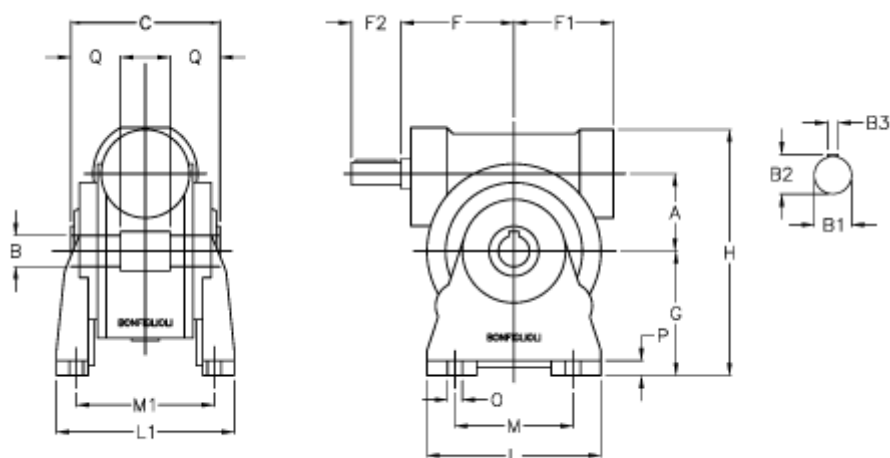

Varenummer: 3901210030200
 Beskrivelse: Snekkegear med fri indgangsaksel
 VF 210A-30-HS

Mål

a	= 210.0	F1	= 277	P	= 25
B	= 90	g	= 335	Q	= 85.0
B1 E7	= 48	H	= 665		
B2	= 51.5	L	= 440		
B3 H9	= 14	L1	= 320		
Betegnelse	= VF 210A-xx-HS	m	= 340		
C	= 260	M1	= 265.0		
F	= 230.0	O	= 26.0		